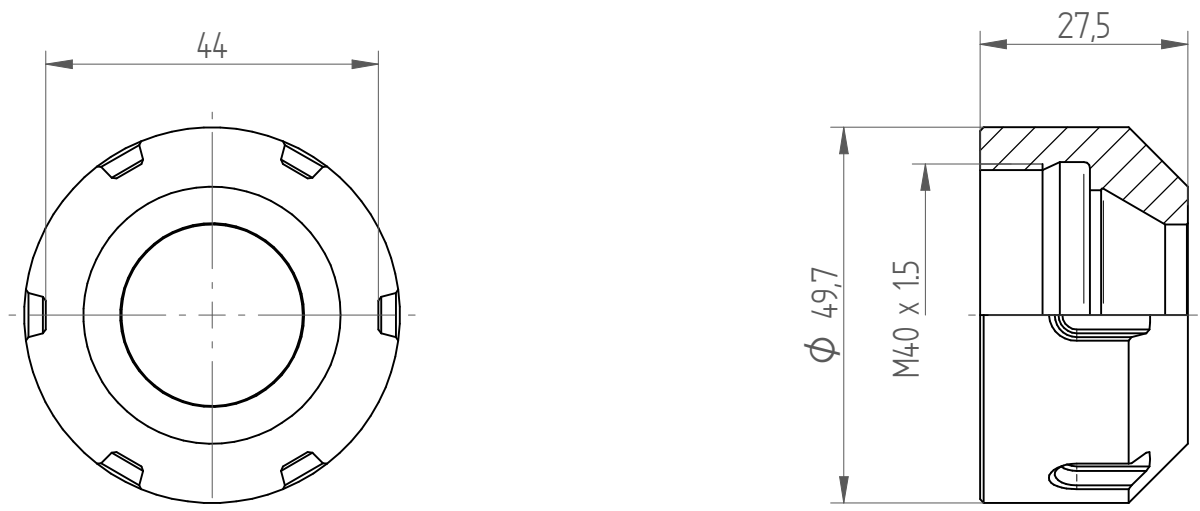

Swiss
Precision
Tools

REGO-FIX®

REGO-FIX AG
Obermattweg 60
4456 Tenniken / Switzerland

Phone +41 61 976 14 66
Fax +41 61 976 14 14
www.rego-fix.com

This is a non controlled copy. All information given herein are subject to change without notice

The information given herein has been carefully checked and is believed to be correct. REGO-FIX, however, assumes no responsibility or liability for any errors, inaccuracies or omissions that may appear in this drawing

This document is subject to copyright laws. No part of this document may be reproduced or transmitted in any form or any means, electronic or mechanic, for any purpose, without the express written permission of REGO-FIX

Type : Hi-Q_ERC40
Part No. : 344020000
Date : 03.02.2014
Scale : 1:1